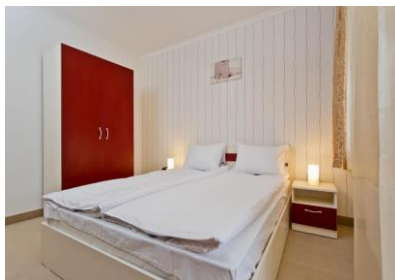

## ПАМПОРОВО

**WINTER  
2019/2020**

**Хотел GRAND MONASTERY  
HOTEL APARTMENTS\*\*\*\***

ЦЕНИ ЗА СОБА НА ДЕН НА БАЗА НОЌЕВАЊЕ ВО ЕВРА						
	11.01-17.01	13.12-29.12	30.12-01.01	02.01-10.01	18.01-03.03	04.03-22.03
<b>STUDIO</b>						
1adl	56	56	89	74	66	54
1adl+1chd 2-11.99	57	57	90	75	67	55
2adl	57	57	90	75	67	55
2adl+1chd 2-11.99	58	58	91	76	68	56
<b>ONE BEDROOM APARTMENT</b>						
1adl	66	66	102	85	74	61
1adl+1chd 2-11.99	67	67	103	86	75	62
1adl+2chd 2-11.99	68	68	104	87	76	63
1adl+3chd 2-11.99	69	69	105	88	77	64
2adl	67	67	103	86	75	62
2adl+1chd 2-11.99	68	68	104	87	76	63
2adl+2chd 2-11.99	69	69	105	88	77	64
3adl	68	68	104	87	76	63
3adl+1chd 4-11.99	69	69	105	88	77	64
4adl	69	69	105	88	77	64
<b>TWO BEDROOM APARTMENT</b>						
3adl+1chd 2-11.99	84	81	126	106	97	80
3adl+2chd 2-11.99	85	82	127	107	98	81
3adl+3chd 2-11.99	86	83	128	108	99	82
4adl	84	81	126	106	97	80
4adl+1chd 2-11.99	85	82	127	107	98	81
4adl+2chd 2-11.99	86	83	128	108	99	82
5adl	85	82	127	107	98	81
5adl+1chd 2-11.99	86	83	128	108	99	82
6adl	86	83	128	108	99	82
<b>THREE BEDROOMS APARTMENT</b>						
3adl+3chd 2-11.99	121	121	160	136	136	117
3adl+4chd 2-11.99	122	122	161	137	137	118
3adl+5chd 2-11.99	123	123	162	138	138	119
4adl	119	119	158	133	133	115
4adl+1chd 2-11.99	120	120	159	134	134	116
4adl+2chd 2-11.99	121	121	160	135	135	117
4adl+3chd 2-11.99	122	122	161	136	136	118
4adl+4chd 2-11.99	123	123	162	137	137	119
5adl	120	120	159	134	134	116
5adl+1chd 2-11.99	121	121	160	135	135	117
5adl+2chd 2-11.99	122	122	161	136	136	118
5adl+3chd 2-11.99	123	123	162	137	137	119
6adl	121	121	160	135	135	117
6adl+1chd 2-11.99	122	122	161	136	136	118
6adl+2chd 2-11.99	123	123	162	137	137	119
7adl	122	122	161	136	136	118