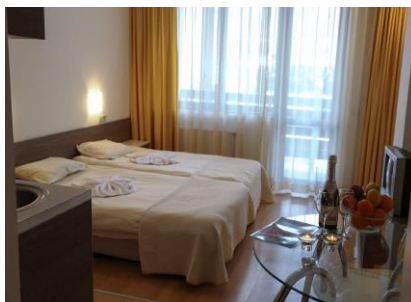

**WINTER
2019/2020**

БАНСКО

Хотел

MOUNTAIN PARADISE BY THE WALNUT TREES ****

MOUNTAIN PARADISE BY THE WALNUT TREES ****	28.12.19-01.01.20	02.01.20-22.02.20	22.12.19-27.12.19 23.02.20-09.03.20	01.12.19-21.12.19 10.03.20-31.03.20
Студио (2+0)	46	31	30	27
Едноспален апартамент (2+2/3)	50	33	32	29
Двоспален апартамент (4+2/5)	50	33	32	29
Цената вклучува:				
<ul style="list-style-type: none">• ноќевање на база полупансион• користење на базен, сауна, парна бања, солена соба џакузи, фитнес• детско катче• транспорт до ски лифт• туристичка такса				
НАПОМЕНИ:				
<ul style="list-style-type: none">• Деца до 5.99 год се сместува бесплатно.• Едно дете од 6-11.99 год со двајца возрасни сместено на дополнително легло плаќа 50% од цената. Второ дете на дополнително легло до 12.99 год се сместува бесплатно.• Дете од 6-11.99 год сместено на редовно легло плаќа 70% од цената.• Трет возрасен на дополнително легло има 30% попуст.• Цената за еднокреветна соба е 80% од цената на собата.• При сместување на 1 возрасен со дете до 5.99 год на редовно легло се плаќа за еднокреветна соба.				
ДОПЛАТИ:				
<ul style="list-style-type: none">• Доплата за Новогодишна вечера (задолжителна): 65 евра возрасни, 35 евра деца (5.99-11.99 год).				
ПОПУСТИ:				
<ul style="list-style-type: none">• Специјална понуда : 6=7, 8=10, 12=14 за период на престој од 02.01- 22.02.2020• Специјална понуда: 7=5, 6=5, 5=4 за период на престој од 22.12- 27.12.2019 и 23.02-09.03.2020				