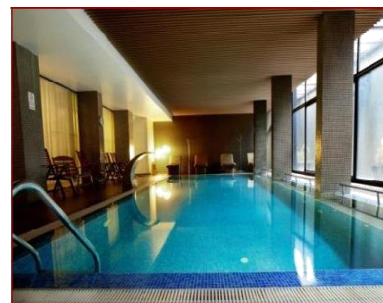

**WINTER
2019/2020**

БАНСКО

Апарт хотел LUCKY BANSKO SPA & RELAX *****

Апарт хотел LUCKY 5* Банско		ПАКЕТ ЗИМА SKI & SPA									
		01.12-19.12.2019					03.01-10.01.2020				
Цени од ден/ при минимум број ноќевања		2	3	4	5	6	2	3	4	5	6
Студио Luks	2+1	112	92	84	85	78	213	181	170	168	157
Апартман Luks	2+1	128	106	98	98	91	249	212	201	197	185
Апартман Deluks	2+2	152	127	118	118	110	304	260	247	242	228
Апартман Executive	2+2	168	141	132	131	122	340	292	278	272	256
Апартман Luks со 2 спални	4+1	252	208	192	193	179	488	416	392	386	363
Апартман Executive со 2 спални	4+1	265	219	201	202	188	512	437	412	405	381
Бонус вечери вклучени за лицата на редовно легло		2	2	2	3	3	2	2	2	3	3
Сместувањето на деца до 15.99 год на дополнително легло на ноќевање со појадок е бесплатно											
Доплата за ручек/вечера возрасни		18									
Доплата за ручек/вечера деца од 4-11.99 год		11									
Во цената е вклучено:											
<ul style="list-style-type: none"> • Ноќевање со појадок • Бонус вечери за гости на редовно легло • користење на парна бања, сауна, џакузи, солена соба, фитнес центар • користење на внатрешен базен и лежалки за релаксација • интернет • детско катче со професионален воспитувач • ски остава • транспорт до ски-лифтот во текот на зимната сезона • туристичка такса 											