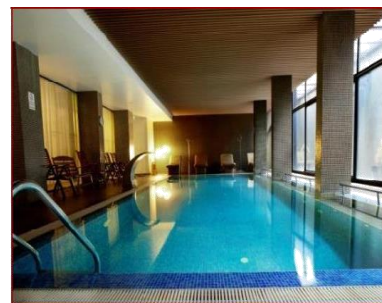

WINTER 2018/2019

БАНСКО

Апарт хотел LUCKY BANSKO SPA & RELAX *****

Апарт хотел LUCKY 5* Банско		ПАКЕТ ЗИМА SKI & SPA									
		01.12-19.12.2018					03.01-10.01.2019				
Цени од ден/ при минимум број ноќевања		2	3	4	5	6	2	3	4	5	6
Студио Luks	2+1	108	89	80	79	73	209	178	162	158	148
Апартман Luks	2+1	124	103	93	92	85	245	210	192	186	175
Апартман Deluks	2+2	148	124	112	110	103	300	258	237	229	215
Апартман Executive	2+2	178	151	137	134	125	367	317	292	282	265
Апартман Luks со 2 спални	4+1	216	184	168	163	153	452	392	362	348	328
Апартман Executive со 2 спални	4+1	234	200	183	178	167	495	429	397	381	359
Бонус вечери вклучени за лицата на редовно легло		2	2	2	3	3	2	2	2	3	3
Сместувањето на деца до 15.99 год на дополнително легло на ноќевање со појадок е бесплатно											
Доплата за ручек/вечера возрасни							16				
Доплата за ручек/вечера деца од 4-11.99 год							10				
Во цената е вклучено:											
<ul style="list-style-type: none"> • Ноќевање со појадок • Бонус вечери за гости на редовно легло • користење на парна бања, сауна, џакузи, фитнес центар • користење на внатрешен базен и лежалки за релаксација • интернет • детско катче со професионален воспитувач • ски остава • транспорт до ски-лифтот • туристичка такса 											