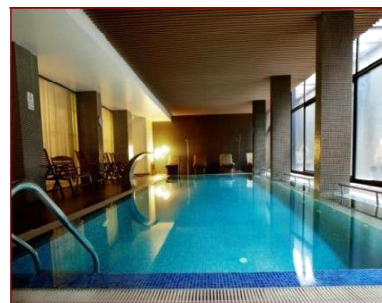

WINTER 2018/2019

БАНСКО

Апарт хотел LUCKY BANSKO SPA & RELAX *****